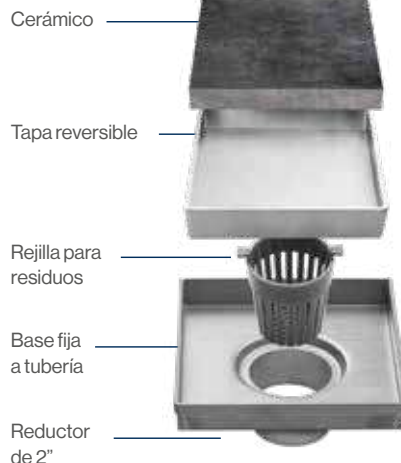

S/. **75.90**

S/. **26.90**

HASTA AGOTAR STOCK

S/. **68.90**

S/. **67.90**

S/. **33.90**

S/. **23.90**

Sumidero decorativo rectangular de 4"x80cm
21202430370I
Acero inoxidable con conexión a 2".

S/. **389.90**

S/. **165.90**

NUEVO

NUEVO

S/. **165.90**

ACERO MARINO 316

CONEXIÓN 2"

INDEFORMABLE