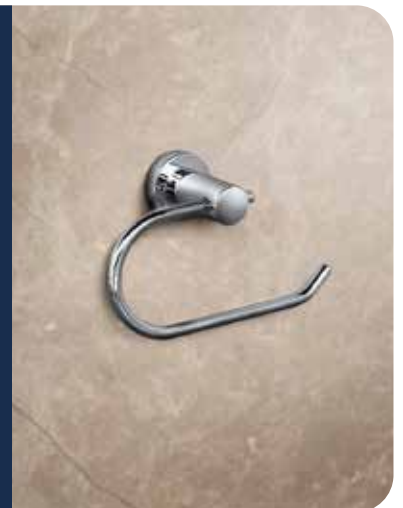

KLASS

Perchero Klass

2120KLAE0000

S/. **44**.90

2120KLAV0000

S/. **79**.90

Porta jaboner de
Klass

2120KLAJ0000

S/. **70**.90

2120KLAL0000

S/. **89**.90

2120KLAP0000

S/. **80**.90

2120KLAT0000

S/. **89**.90

Toallero de barra
(60 cm) Klass

2120KLAB0000

S/. **129**.90

Repisa de vidrio
Klass

2120KLAR0000

S/. **119**.90

2120KLA6P000

S/. **384**.90

2120KLA7P000

S/. **499**.90

COLECCIÓN
KLASS

TRANSFORMA
TU ESPACIO

.....
DURACROM+