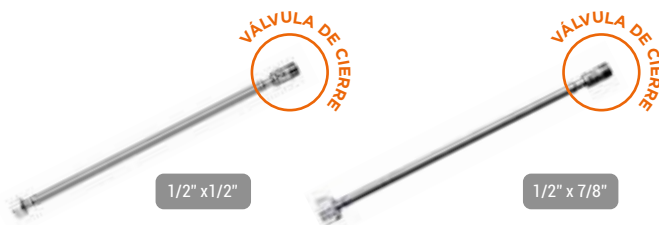

PREMIUM

Tubo de abasto para lavatorio
2120V26005000
40 cm, acero inoxidable con válvula reguladora.

S/. **29.90**

Tubo de abasto para inodoro
2120V26006000
40 cm, acero inoxidable con válvula reguladora.

S/. **29.90**